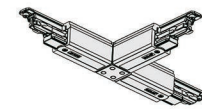

T connector
6GST