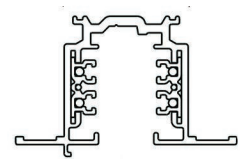

6GSCRT

Type	Polarity ridge	Surface treatment/colour /material	PCS/ Packlage
6GSRT-10W		White	10
6GSRT-10B		Black	10
6GSRT-10S		Silver	10
6GSRT-15W		White	10
6GSRT-15B		Black	10
6GSRT-15S		Silver	10
6GSRT-20W		White	10
6GSRT-20B		Black	10
6GSRT-20S		Silver	10
6GSRT-30W		White	10
6GSRT-30B		Black	10
6GSRT-30S		Silver	10
6GSCRT-10W		White	8
6GSCRT-10B		Black	8
6GSCRT-10S		Silver	8
6GSCRT-15W		White	8
6GSCRT-15B		Black	8
6GSCRT-15S		Silver	8
6GSCRT-20W		White	8
6GSCRT-20B		Black	8
6GSCRT-20S		Silver	8
6GSCRT-30W		White	8
6GSCRT-30B		Black	8
6GSCRT-30S		Silver	8
6GSP-W		White	130
6GSP-B		Black	130
6GSP-S		Silver	130
6GSE-W		White	500
6GSE-B		Black	500
6GSE-S		Silver	500

Type	Polarity ridge	Surface treatment/colour /material	PCS/ Packlage
6GSMI-W		White	50
6GSMI-B		Black	50
6GSMI-S		Silver	50
6GSI-W		White	50
6GSI-B		Black	50
6GSI-S		Silver	50
6GSL-W		White	50
6GSL-B		Black	50
6GSL-S		Silver	50
6GST-W		White	50
6GST-B		Black	50
6GST-S		Silver	50
6GSX-W		White	25
6GSX-B		Black	25
6GSX-S		Silver	25
6GSF-W		White	50
6GSF-B		Black	50
6GSF-S		Silver	50
6GSCP-W		White	100
6GSCP-B		Black	100
6GSCP-S		Silver	100