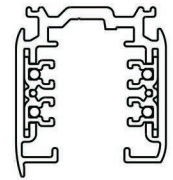

6GSRT

6GSCRT

power connector
6GSP

End cup
6GSE

Type	Polarity ridge	Surface treatment/colour /material	PCS/ Packlage
6GSRT-10W		White	10
6GSRT-10B		Black	10
6GSRT-10S		Silver	10
6GSRT-15W		White	10
6GSRT-15B		Black	10
6GSRT-15S		Silver	10
6GSRT-20W		White	10
6GSRT-20B		Black	10
6GSRT-20S		Silver	10
6GSRT-30W		White	10
6GSRT-30B		Black	10
6GSRT-30S		Silver	10
6GSCRT-10W		White	8
6GSCRT-10B		Black	8
6GSCRT-10S		Silver	8
6GSCRT-15W		White	8
6GSCRT-15B		Black	8
6GSCRT-15S		Silver	8
6GSCRT-20W		White	8
6GSCRT-20B		Black	8
6GSCRT-20S		Silver	8
6GSCRT-30W		White	8
6GSCRT-30B		Black	8
6GSCRT-30S		Silver	8
6GSP-W		White	130
6GSP-B		Black	130
6GSP-S		Silver	130
6GSE-W		White	500
6GSE-B		Black	500
6GSE-S		Silver	500