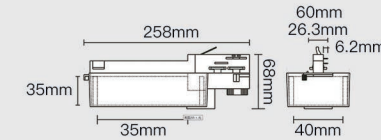

Type	Size	Surface treatment/colour /material	PCS/ Packlage
A-402W A-402B A-402S		White Black Silver	100 100 100
A-405W A-405B A-405S		White Black Silver	100 100 100
A-406W A-406B A-406S		White Black Silver	100 100 100
4RB-W 4RB-B 4RB-S	 Match HG-402 or HG-406	White Black Silver	50 50 50
A-404W A-404B A-404S		White Black Silver	100 100 100
C-407W C-407B C-407S	 Match HG-402 or HG-404 (DALI)	White Black Silver	50 50 50
C-408W C-408B C-408S	 Match HG-402 or HG-404 (DALI)	White Black Silver	50 50 50
C-409W C-409B C-409S	 Match HG-402 or HG-404 (DALI)	White Black Silver	50 50 50

C-410W
C-410B
C-410S