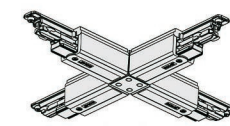

Mini straight connector
6GSMI

I straight connector
6GSI

L connector
6GSL

T connector
6GST

X connector
6GSX

Flexible connector
6GSF

recessed power
connector
6GSCP

Type	Polarity ridge	Surface treatment/colour /material	PCS/ Packlage
6GSMI-W		White	50
6GSMI-B		Black	50
6GSMI-S		Silver	50
6GSI-W		White	50
6GSI-B		Black	50
6GSI-S		Silver	50
6GSL-W		White	50
6GSL-B		Black	50
6GSL-S		Silver	50
6GST-W		White	50
6GST-B		Black	50
6GST-S		Silver	50
6GSX-W		White	25
6GSX-B		Black	25
6GSX-S		Silver	25
6GSF-W		White	50
6GSF-B		Black	50
6GSF-S		Silver	50
6GSCP-W		White	100
6GSCP-B		Black	100
6GSCP-S		Silver	100