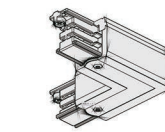

power connector
4GSP

4GSP-W		White	130
4GSP-B		Black	130
4GSP-S		Silver	130

end cap
4GSE

4GSE-W		White	500
4GSE-B		Black	500
4GSE-S		Silver	500

I mini connector
4GSMI

I connector
4GSI

L connector
4GSL

T connector
4GST