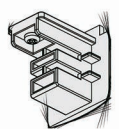

6GSRT

6GSCRT

power connector
6GSP

End cup
6GSE

Type	Polarity ridge	Surface treatment/colour /material	PCS/ Packlage
6GSRT-10W		White	10
6GSRT-10B		Black	10
6GSRT-10S		Silver	10
6GSRT-15W		White	10
6GSRT-15B		Black	10
6GSRT-15S		Silver	10
6GSRT-20W		White	10
6GSRT-20B		Black	10
6GSRT-20S		Silver	10
6GSRT-30W		White	10
6GSRT-30B		Black	10
6GSRT-30S		Silver	10
6GSCRT-10W		White	8
6GSCRT-10B		Black	8
6GSCRT-10S		Silver	8
6GSCRT-15W		White	8
6GSCRT-15B		Black	8
6GSCRT-15S		Silver	8
6GSCRT-20W		White	8
6GSCRT-20B		Black	8
6GSCRT-20S		Silver	8
6GSCRT-30W		White	8
6GSCRT-30B		Black	8
6GSCRT-30S		Silver	8
6GSP-W		White	130
6GSP-B		Black	130
6GSP-S		Silver	130
6GSE-W		White	500
6GSE-B		Black	500
6GSE-S		Silver	500