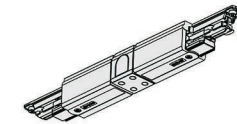

I straight connector
6GSI