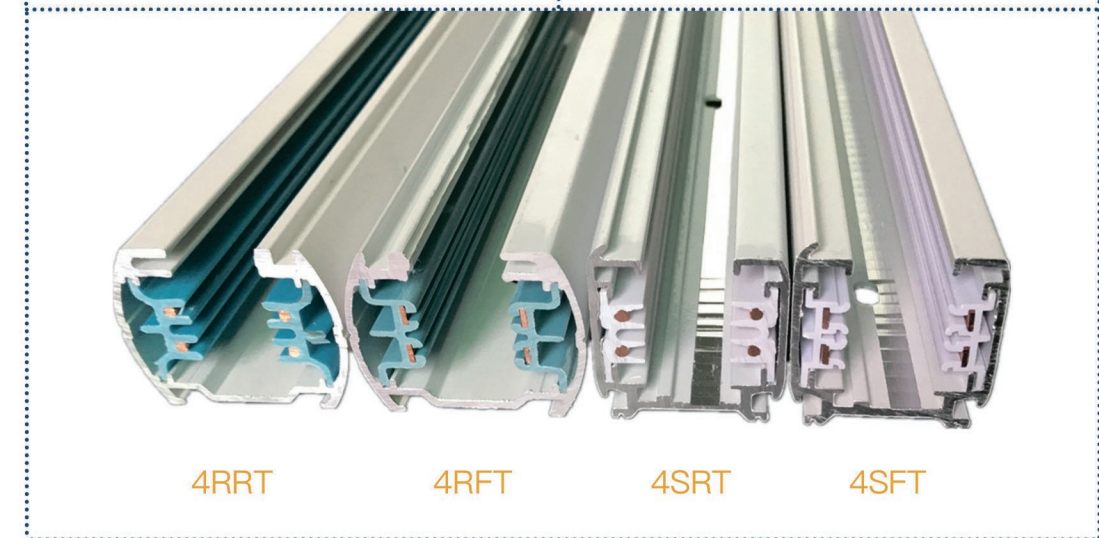

4RRT

4RFT

4SRT

4SFT